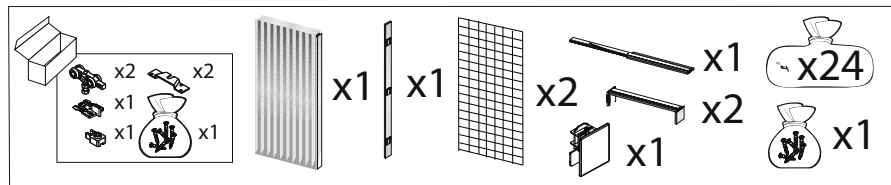

- Telai per porte scorrevoli a scomparsa, pareti in muratura
- Estructuras para puertas correderas, paredes enfoscadas
- Châssis pour portes coulissantes escamotables, cloisons à enduire

- Estructuras para portas de correr embutidas, paredes de alvenaria
- Wandeinbauelement für Schiebetüren - geeignet für verputzte Wände
- Sliding doors frames, solid walls
- Casete pentru u