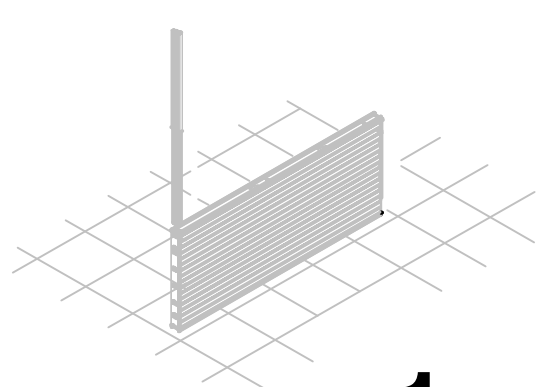

- Telai per porte scorrevoli a scomparsa, pareti in muratura
- Estructuras para puertas correderas, paredes enfoscadas
- Châssis pour portes coulissantes escamotables, cloisons à enduire

- Estructuras para portas de correr embutidas, paredes de alvenaria
- Wandeinbauelement für Schiebetüren - geeignet für verputzte Wände
- Sliding doors frames, solid walls
- Casete pentru u

1

2

CLIK

CLIK

3

4

5