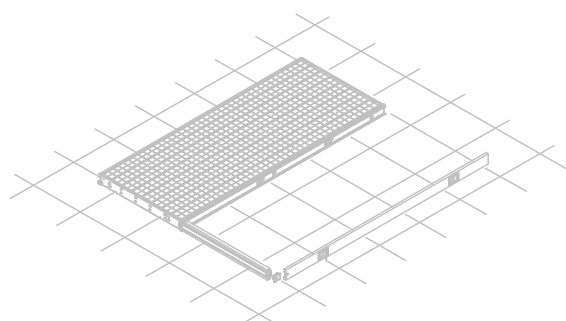

- Telai per porte scorrevoli a scomparsa, pareti in muratura
- Estructuras para puertas correderas, paredes enfoscadas
- Châssis pour portes coulissantes escamotables, cloisons à enduire

- Estructuras para portas de correr embutidas, paredes de alvenaria
- Wandeinbauelement für Schiebetüren - geeignet für verputzte Wände
- Sliding doors frames, solid walls
- Casete pentru u

1

2

CLIK

CLIK

3

4

5