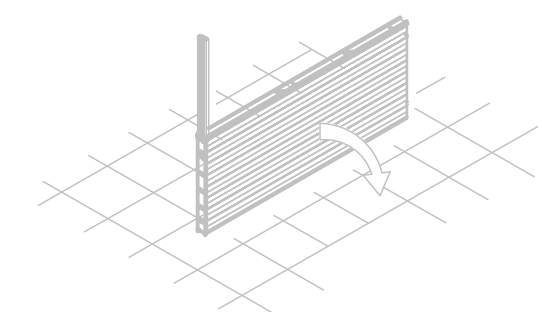

- Telai per porte scorrevoli a scomparsa, pareti in muratura
- Estructuras para puertas correderas, paredes enfoscadas
- Châssis pour portes coulissantes escamotables, cloisons à enduire

- Estructuras para portas de correr embutidas, paredes de alvenaria
- Wandeinbauelement für Schiebetüren - geeignet für verputzte Wände
- Sliding doors frames, solid walls
- Casete pentru u

1

2

CLIK

CLIK

3

4

5